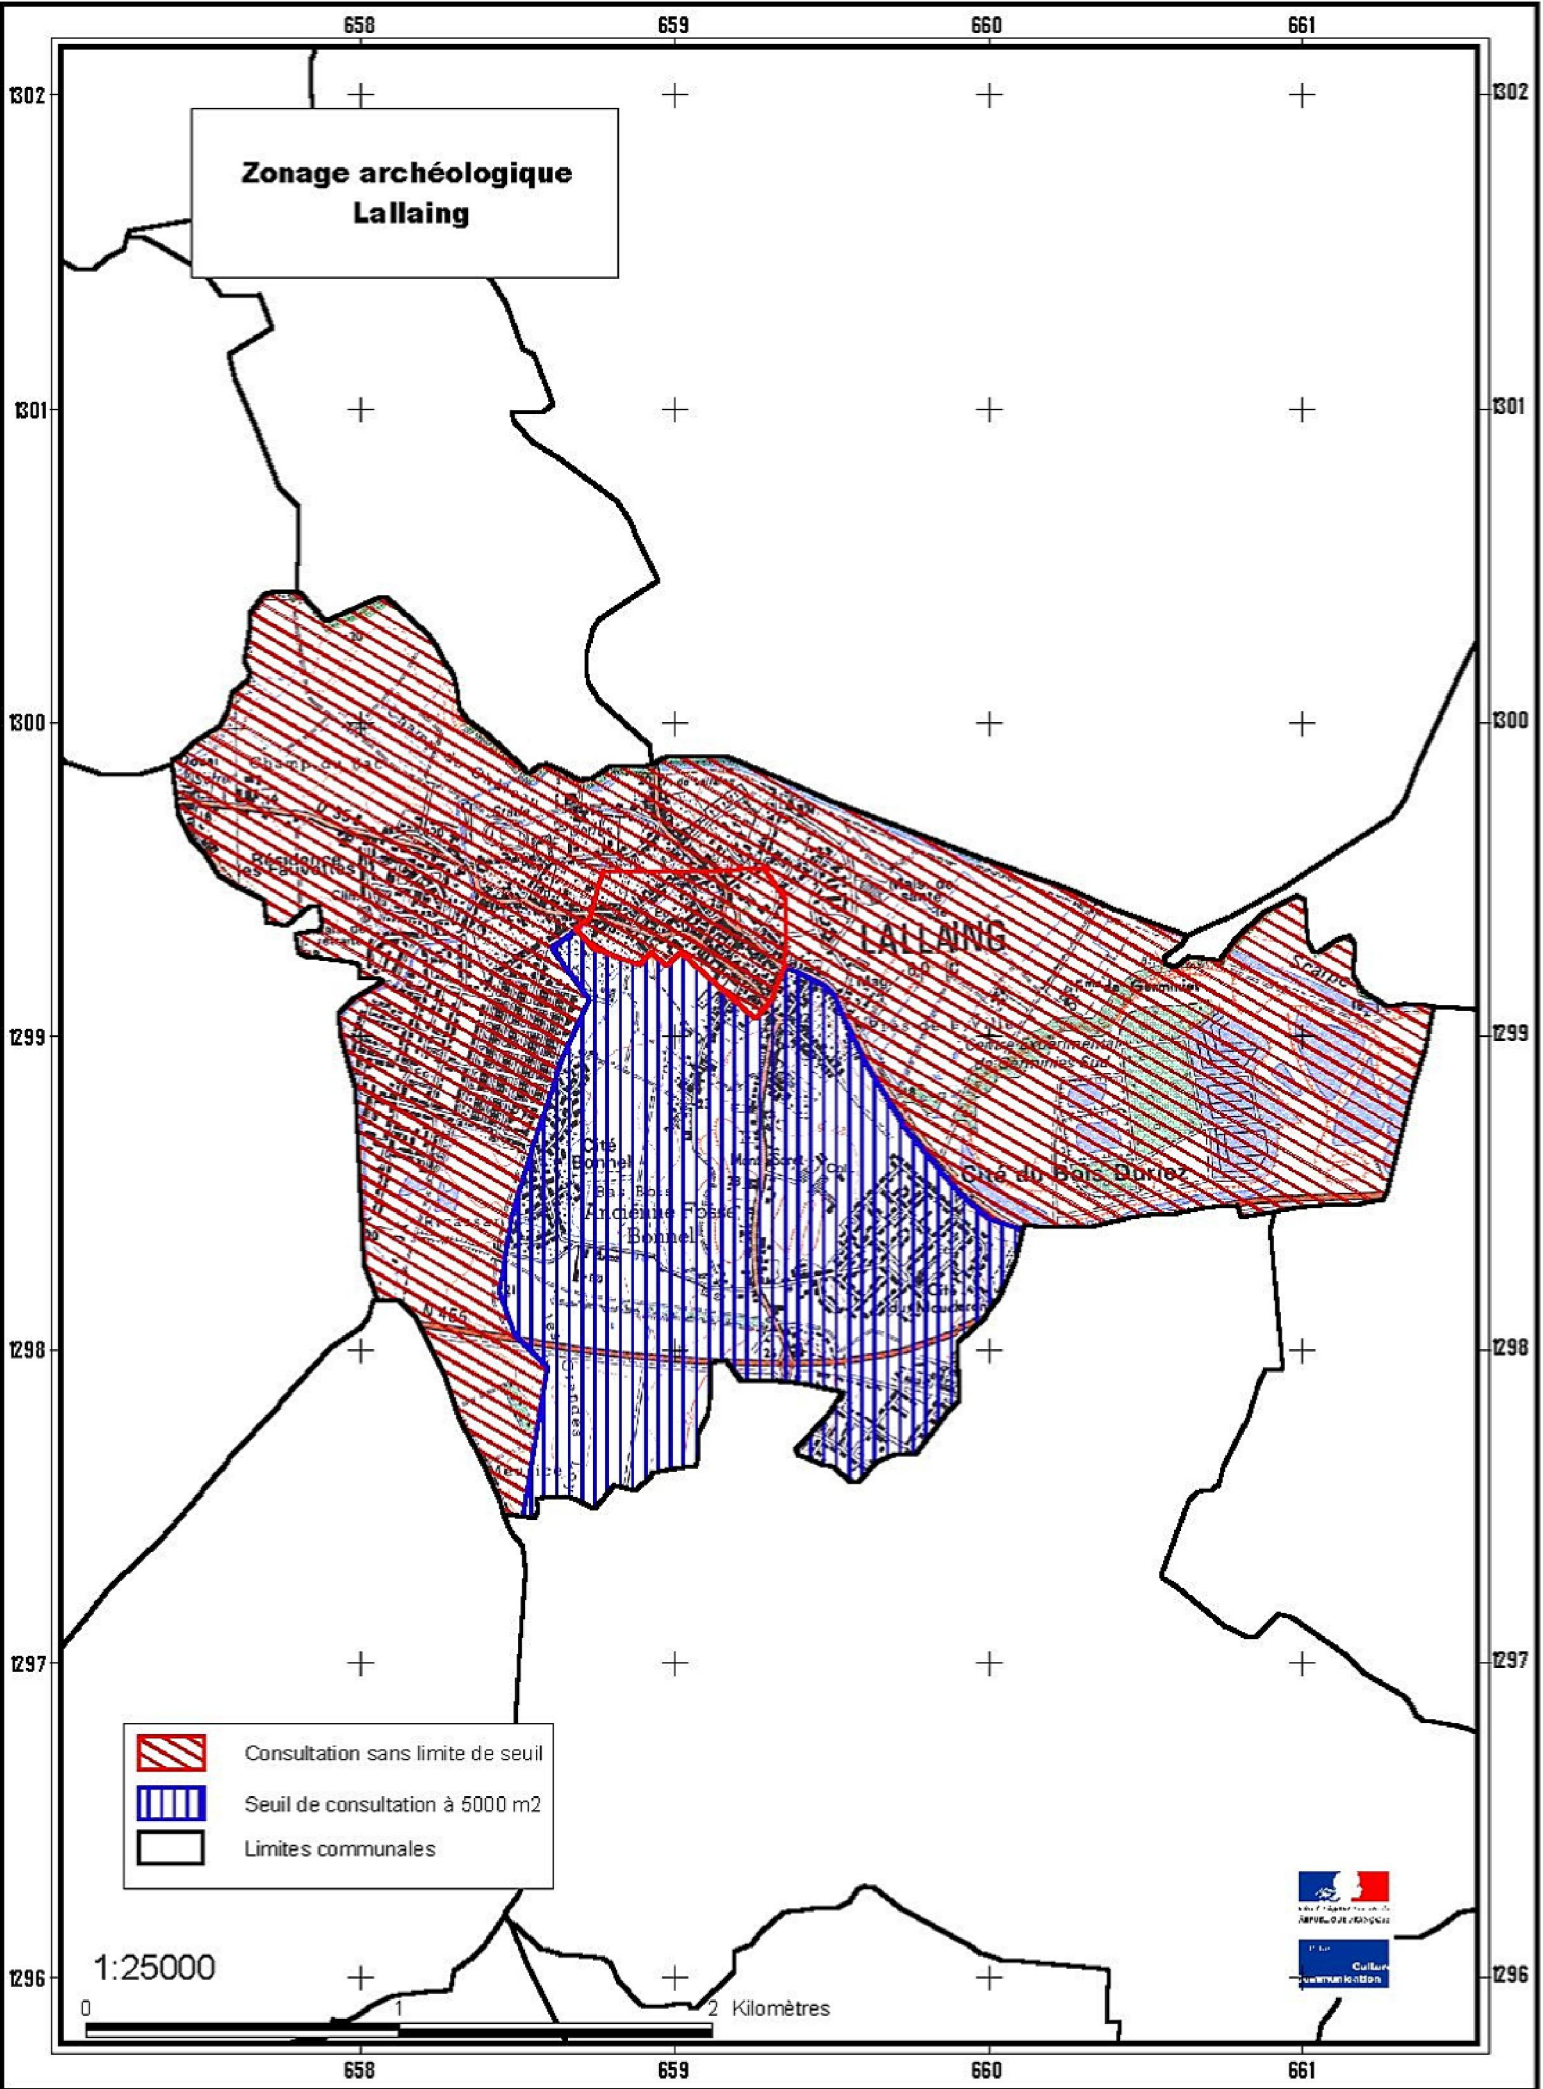

# Zonage archéologique Lallaing

-  Consultation sans limite de seuil
-  Seuil de consultation à 5000 m2
-  Limites communales

1:25000  
0 1 2 Kilomètres